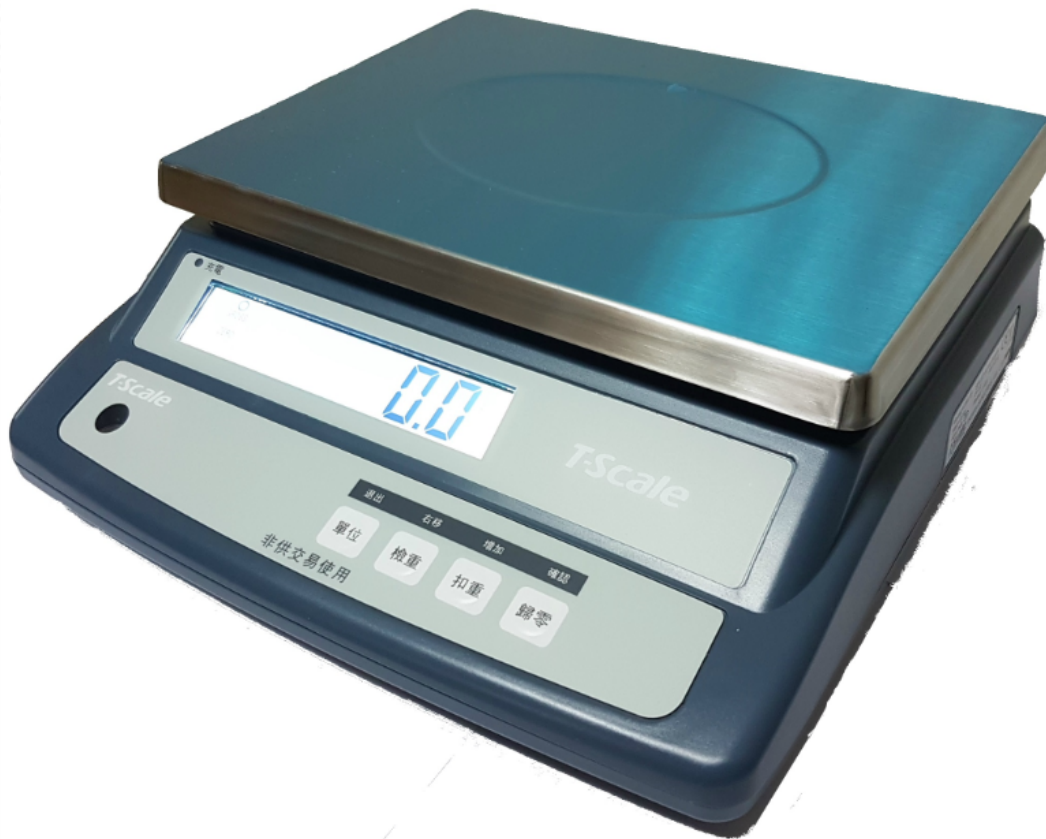

## 一般規格：

- 顯示 24mm數字LCD顯示,附白色LED背光
- 量程 3kg~30kg
- 秤盤尺寸 230x300mm
- 鍵盤 4鍵(薄膜按鍵)
- 結構 ABS塑料外殼
- 分度值 30,000d
- ADC  $\Sigma - \Delta$
- ADC刷新速率  $\leq 1/10$ 秒
- 操作環境溫度  $0^{\circ}\text{C} \sim +40^{\circ}\text{C}$
- 電源 AC適配器(12V/500mA),內置充電電池(6V/4Ah)

- 功能包括: 1.扣重 2.檢重 3.單位轉換
- 充電一次可連續待機使用70小時(不帶背光)

# ATW簡易計重秤

型號	量程	感量	分度值	重量	認證
ATW-3K	3kg	0.1g	30,000d	5kg	CE
ATW-6K	6kg	0.2g	30,000d	5kg	CE
ATW-15K	15kg	0.5g	30,000d	5kg	CE
ATW-30K	30kg	1g	30,000d	5kg	CE